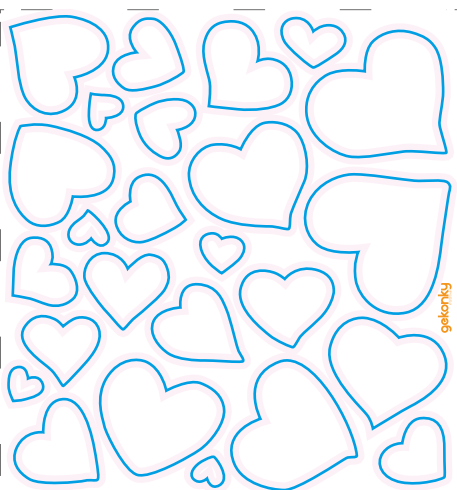

GEKONKY ROZMĚR 26X28 CM

A02L

A03L

A04L

A05L

A06L

A08L

A09L