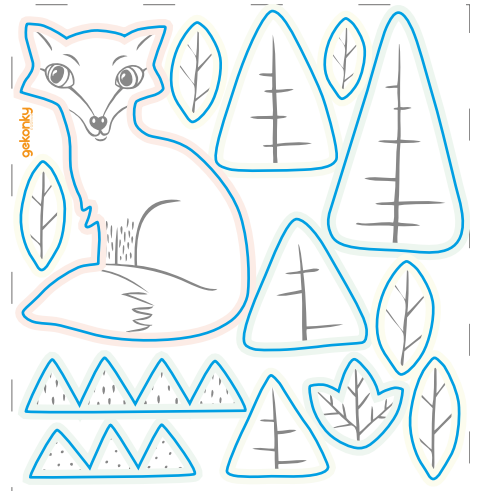

GEKONKY ROZMĚR 26X28 CM

A02L

A03L

A04L

A05L

A06L

A08L

A09L